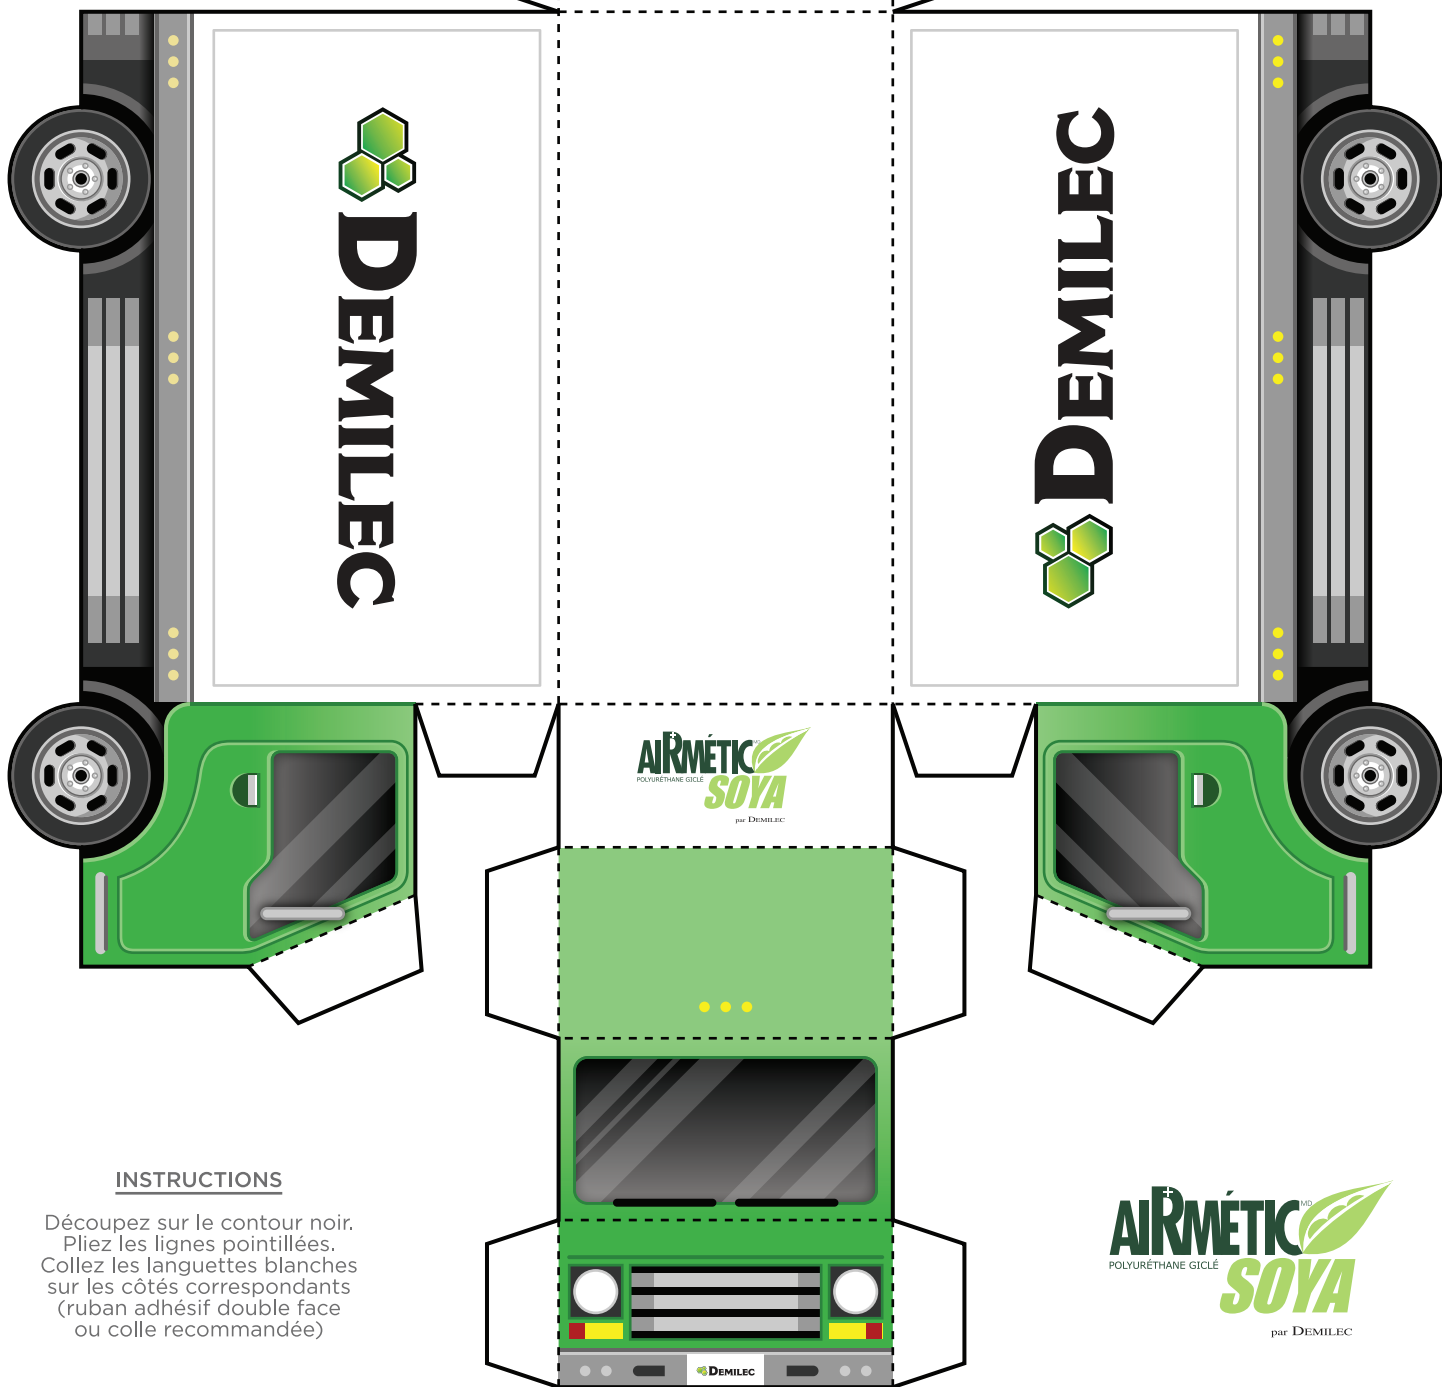

DEMILEC

450.437.0123 | 866.437.0223
870, Curé-Boivin
Boisbriand, Québec
Canada, J7G 2A7
demilec.ca

C'est ce que ressemblera votre camion de livraison assemblé

INSTRUCTIONS

Découpez sur le contour noir.
Pliez les lignes pointillées.
Collez les languettes blanches
sur les côtés correspondants
(ruban adhésif double face
ou colle recommandée)

AIRMETIC[®]
POLYURETHANE GICLÉ
SOYA
par DEMILEC